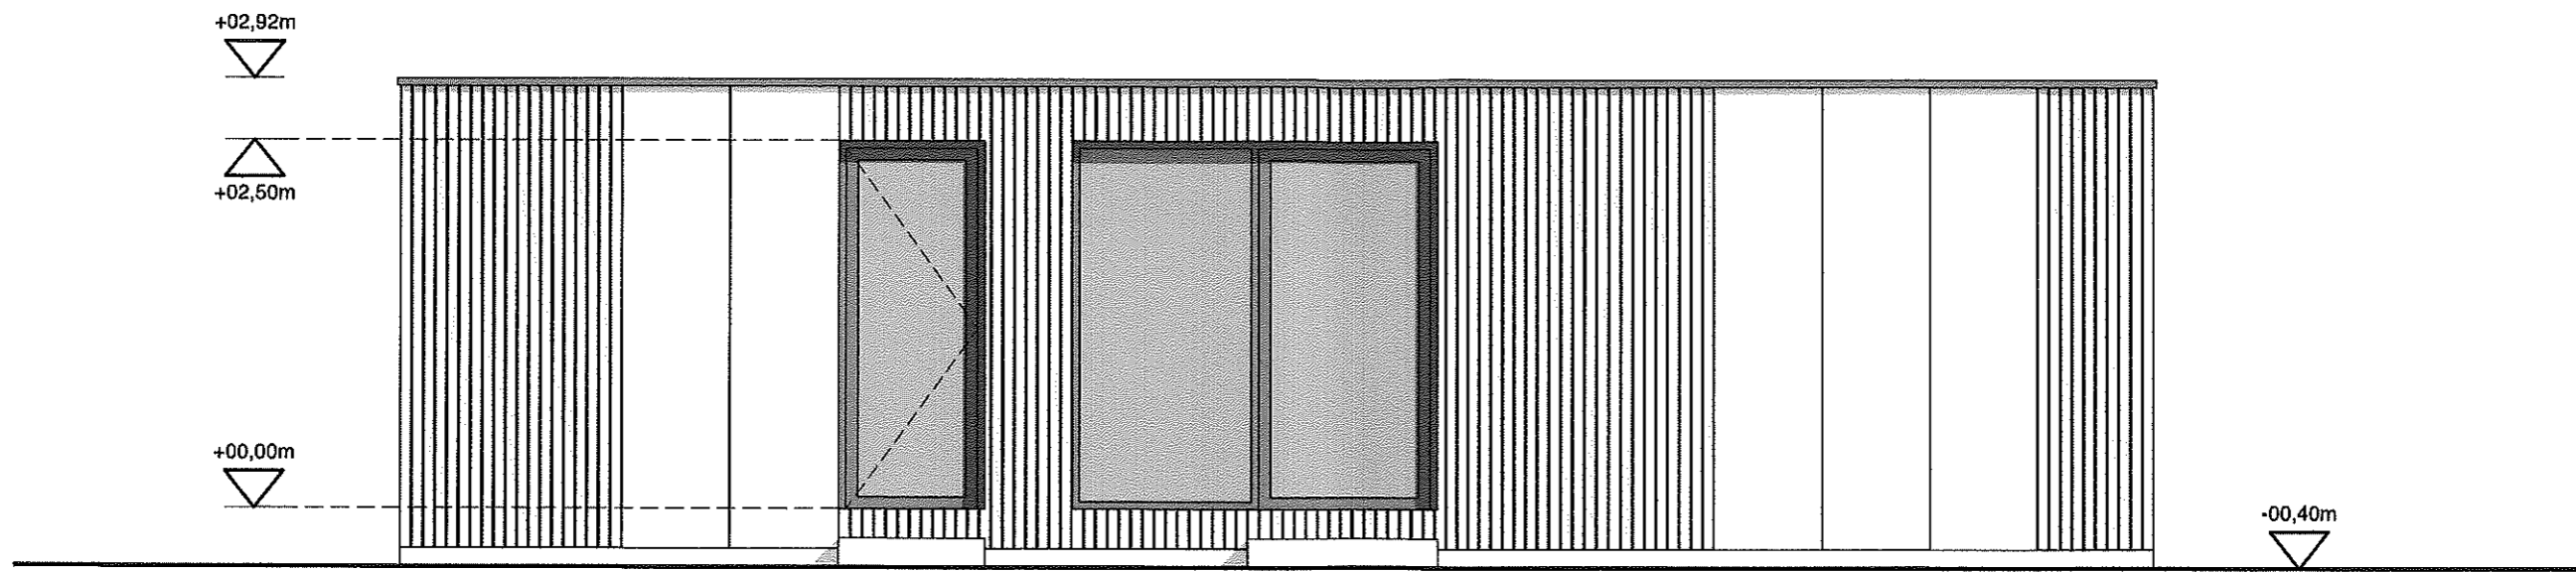

+02,92m

+02,50m

+00,00m

-00,40m

Gebruikte maatvoering in cm

+02,92m

+02,50m

+00,00m

-00,40m

Gebruikte maatvoering in cm

+02,92m
▽

-00,40m
▽

Gebruikte maatvoering in cm

+02,92m

- Panneaux Fermacell 12 mm
- Pare-vapeur
- Isolation (laine de verre) 180 mm
- Panneaux OSB 12 mm
- Pare-pluie 'Delta-Fassade'
- Bardage en bois (ventilé)

- Poutre en LVL

-00,40m

-00,27m

Gebruikte maatvoering in cm