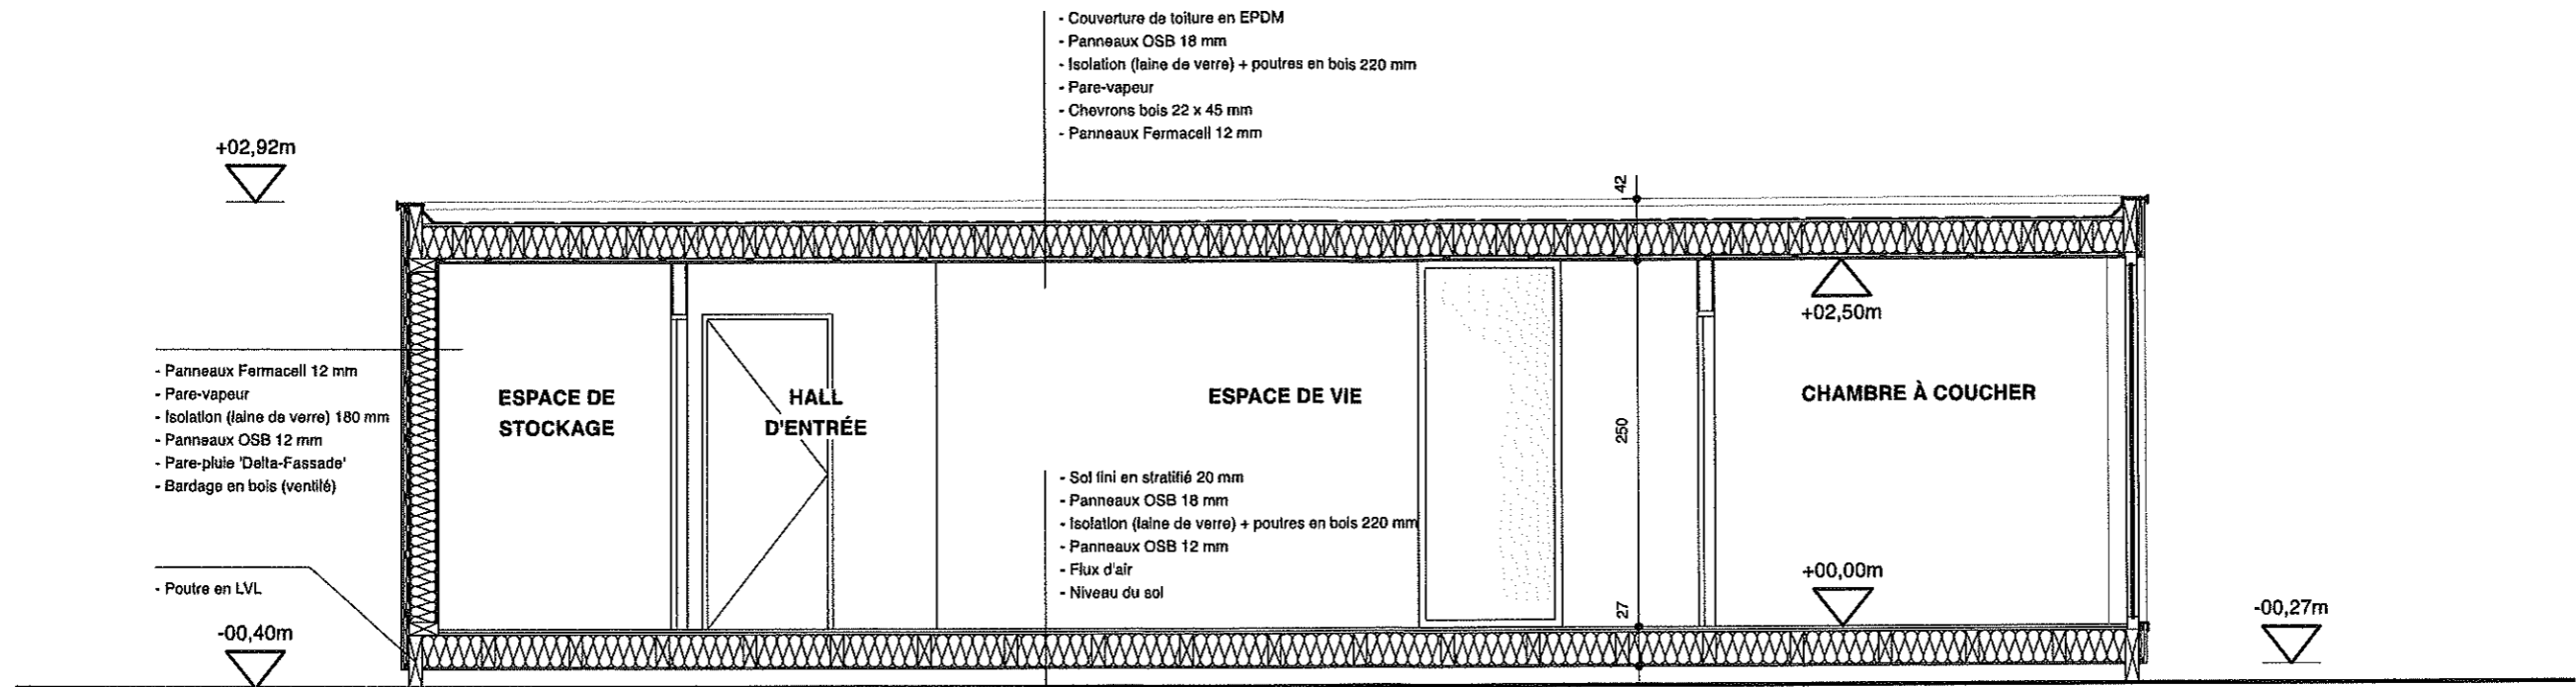

-00,40m

Gebruikte maatvoering in cm

+02,92m
▽

-00,40m
▽

Gebruikte maatvoering in cm

+02,92m

- Panneaux Fermacell 12 mm
- Pare-vapeur
- Isolation (laine de verre) 180 mm
- Panneaux OSB 12 mm
- Pare-pluie 'Delta-Fassade'
- Bardage en bois (ventilé)

- Poutre en LVL

-00,40m

-00,27m

Gebruikte maatvoering in cm